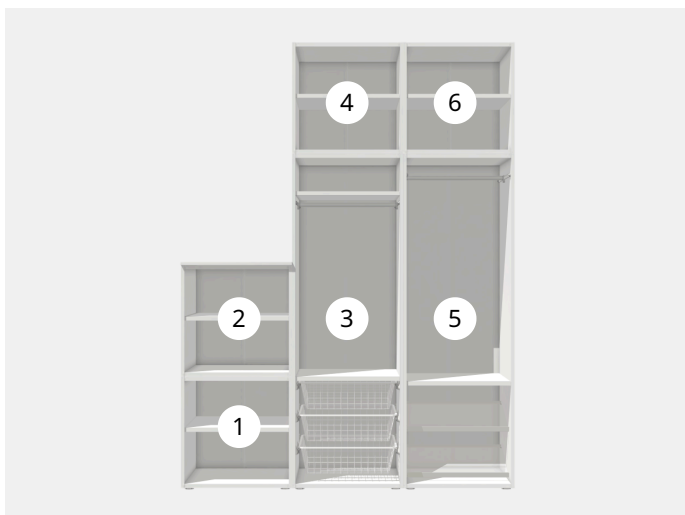

Ważne, aby wiedzieć

OSTRZEŻENIE! Meble nieprzymocowane do ściany mogą się przewrócić, dlatego powinny być przytwierdzone na stałe do ściany. Różne materiały ścian wymagają różnych typów mocowań. Użyj mocowań odpowiednich do ścian w twoim domu, sprzedawanych osobno.