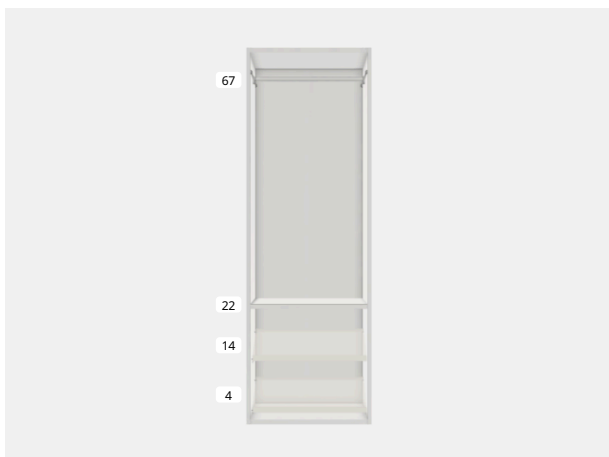

## Obudowa 4 10330972, PLATSA Obudowa

Otwór

Numer Artykułu

12 **HJÄLPA** Półka

903.311.66

## Obudowa 5 50330951, PLATSA Obudowa

Otwór

Numer Artykułu

67 **HJÄLPA**

394.282.80

Drażek Na Ubr+2 Szyny Do Zawiesz

22 **HJÄLPA** Półka

903.311.66