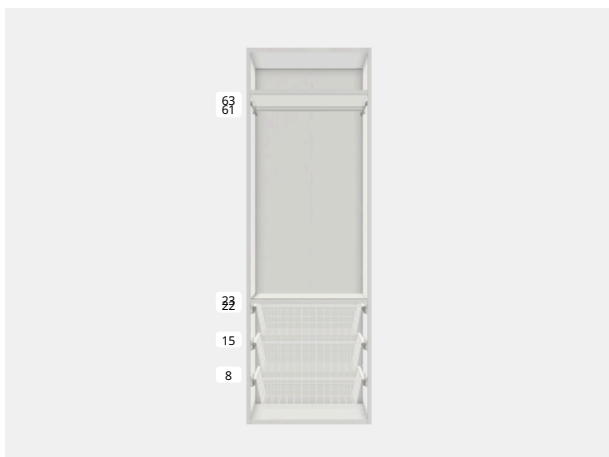

Obudowa 3 50330951, PLATSA Obudowa

Otwór	Numer Artykułu
63 HJÄLPA Półka	903.311.66
61 HJÄLPA Drażek Na Ubr+2 Szyny Do Zawiesz	394.282.80
23 HJÄLPA Półka	903.311.66
22 HJÄLPA Kosz Druciany Z Wysuwaną Prowadnicą	292.134.64
15 HJÄLPA Kosz Druciany Z Wysuwaną Prowadnicą	292.134.64
8 HJÄLPA Kosz Druciany Z Wysuwaną Prowadnicą	292.134.64